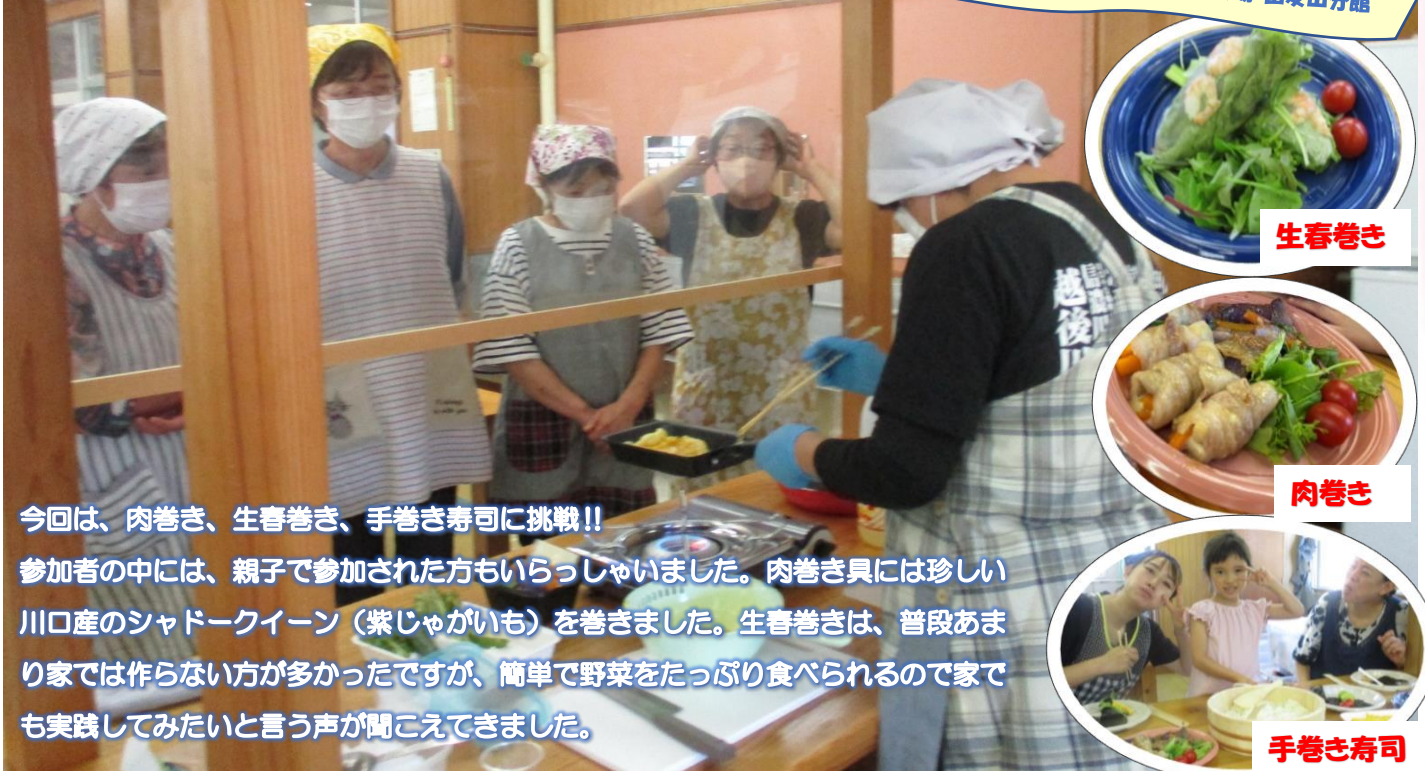

生春巻き

肉巻き

手巻き寿司

今回は、肉巻き、生春巻き、手巻き寿司に挑戦!!
参加者の中には、親子で参加された方もいらっしゃいました。肉巻き具には珍しい川口産のシャドーQueen（紫じゃがいも）を巻きました。生春巻きは、普段あまり家では作らない方が多かったですが、簡単で野菜をたっぷり食べられるので家でも実践してみたいと言う声が聞こえてきました。

笑いヨガと有酸素運動 11/19(土)

川口では、初めての**笑いヨガ**!! 特別な道具も必要ないし、笑う呼吸に簡単な動作を組み合わせ、時には脳トレも加えながら運動をしました。